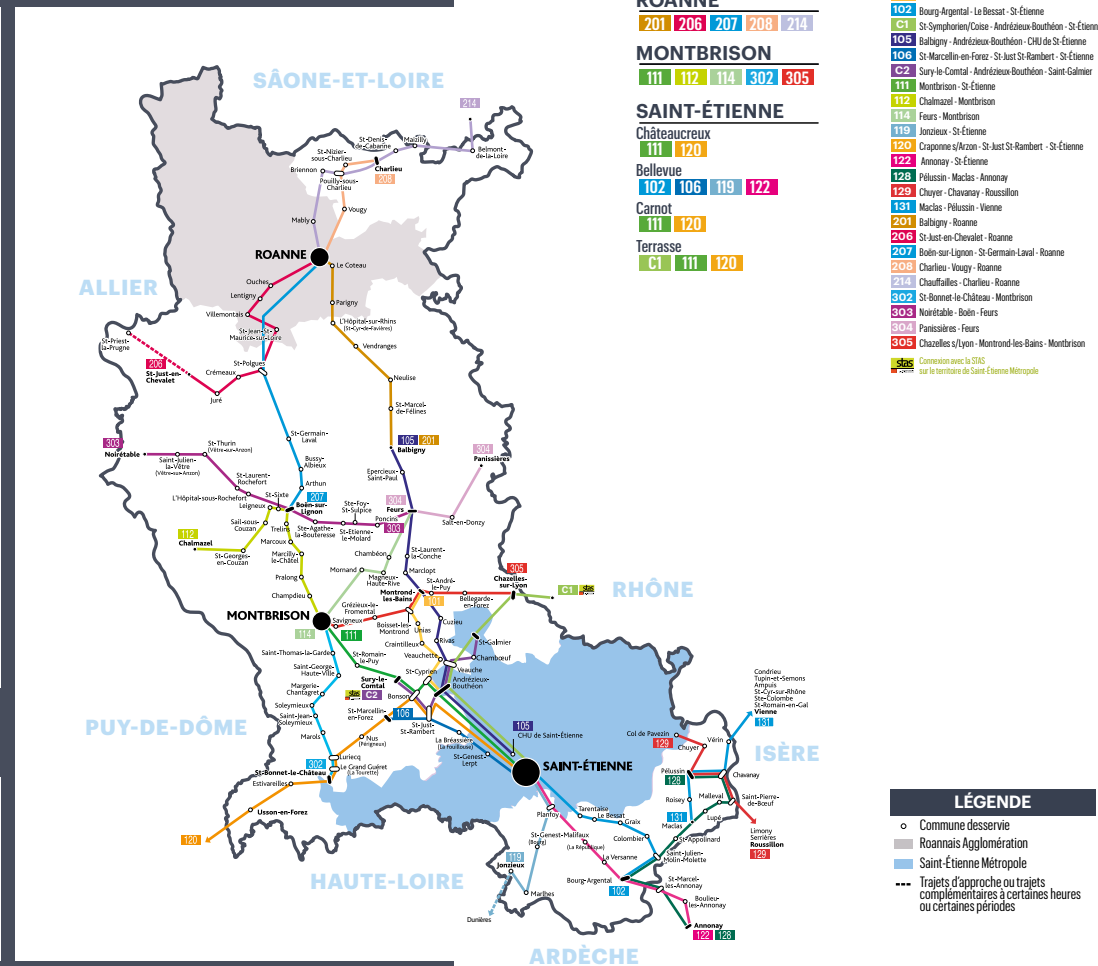

Les jours de circulation des services sont abrégés comme suit :
L : lundi* / **M** : mardi* / **Me** : mercredi* / **J** : jeudi* / **V** : vendredi* / **S** : samedi* / **DF** : dimanche et fêtes
* sauf jours de fête

Calendrier des vacances scolaires

Calendrier des vacances d'été

Du Lundi 12/07/2021 au Vendredi 20/08/2021

Tarifcation

Ticket / **2€**
Carnet 10 tickets / **18€**
Abonnement mensuel / **40€**
Abonnement annuel / **400€**

Nouveau!

- De nombreuses réductions possibles
- Une tarification complémentaire STAS+TIL à prix attractifs,
- Des facilités d'achat (vente en ligne ou par simple envoi SMS) et de paiement (prélèvement mensuel)

📍 Renseignement - accessibilité : www.auvergnerhonealpes.fr/435-loire.htm

📱 Recevez des informations sur votre ligne par SMS ou par MAIL. Pour vous inscrire : www.keolis-paysduforez.com

🕒 Retrouvez les horaires de votre ligne en temps réel sur l'application **Bus On Time**

📱 Lignes 105 & 303 - Réseau TIL

LIGNES DESSERVANT :

1. **ROANNE**
   201 | 206 | 207 | 208 | 214
2. **MONTBRISON**
   111 | 112 | 114 | 302 | 305
3. **SAINT-ÉTIENNE**
   Châteaureux
   111 | 120
   Bellevue
   102 | 106 | 119 | 122
   Carnot
   111 | 120
   Terrasse
   C1 | 111 | 120

24 LIGNES RÉGULIÈRES

LÉGENDE

- Commune desservie
- Roannais Agglomération
- Saint-Étienne Métropole
- --- Trajets d'approche ou trajets complémentaires à certaines heures ou certaines périodes

Ne circule pas le 1er mai

Ne prend pas en charge les objets volumineux

Renseignements horaires
<https://www.auvergnerhonealpes.fr/435-loire.htm>

Renseignements techniques
transports42@auvergnerhonealpes.fr

Transporteur
KÉOLIS PAYS DU FOREZ - MEXIMIEUX
42130 MONTVERDUN
04 77 97 42 97
www.keolis-paysduforez.com