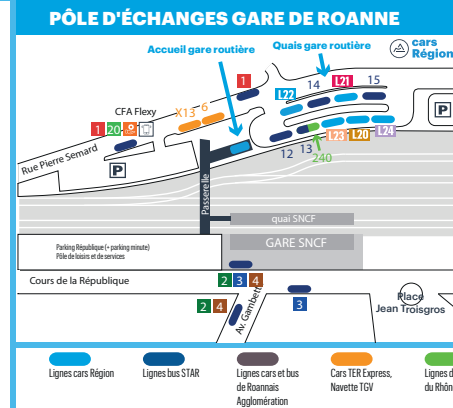

PRENDRE LE CAR À ROANNE

TRANSPORT À LA DEMANDE

Réservation

Les courses en TAD ne sont déclenchées qu'en cas de réservation. Les réservations se font par téléphone au 04 26 47 64 37. Réservations disponibles du lundi au vendredi de 8h à 18h et jusqu'à la veille de la course avant 15h. Le vendredi avant 15h pour réserver les samedis, dimanches et lundis. Les réservations tardives ainsi que les montées sans réservation ne seront pas admises. La seule dérogation possible est celle d'une personne accompagnant un client ayant réservé. Cette personne doit s'acquitter d'un titre de transport ou présenter un abonnement. La disponibilité des places pour le trajet retour n'est cependant pas garantie. Les annulations doivent être signalées si possible le jour ouvrable précédent.

Ponctualité et itinéraires

Comme pour l'ensemble du réseau Cars Région, les clients doivent se présenter au point d'arrêt au minimum 5 minutes avant l'horaire prévu. Les arrêts non réservés ne sont pas desservis. Il est possible que la desserte de l'arrêt d'arrivée s'effectue plus tôt que celle prévue à la réservation

Tarifification et accès au service

Les tarifs sont identiques à ceux des lignes régulières Cars Région. Les abonnements scolaires ne sont pas acceptés sur les TAD. Les usagers n'étant pas en mesure de présenter un abonnement, un titre 10 voyages ou de régler un titre unitaire pourront se voir refuser l'accès.

CALENDRIERS DES PÉRIODES

Les jours de circulation des services sont abrégés comme suit :
L : lundi* / **M** : mardi* / **Me** : mercredi* / **J** : jeudi* / **V** : vendredi* / **S** : samedi* / **DF** : dimanche et fêtes
* sauf jours de fête

Vacances scolaires

Toussaint : du lundi 23/10/2023 au vendredi 03/11/2023 inclus
Noël : du mardi 26/12/2023 au vendredi 05/01/2024 inclus
Hiver : du lundi 19/02/2024 au vendredi 01/03/2024 inclus
Printemps : du lundi 15/04/2024 au vendredi 26/04/2024 inclus
Été : du lundi 19/08/2024 au vendredi 23/08/2024 inclus

Vacances d'été cars Région

Du lundi 08/07/2024 au vendredi 16/08/2024

TARIFICATION

Ticket / **2€**
Carnet 10 tickets / **18€**
Abonnement mensuel / **40€**
Abonnement annuel / **400€**

Nouveau!

- De nombreuses réductions possibles
- Une tarification complémentaire STAS + Cars Région à prix attractifs.
- Des facilités d'achat (vente en ligne ou par simple envoi SMS) et de paiement (prélèvement mensuel)
- Votre ticket par SMS : Envoyez le numéro de la ligne cars Région (exemple : L11) par SMS au 93142

Renseignement - accessibilité : www.laregionvous transporte.fr

Recevez des informations sur votre ligne par SMS
Pour vous inscrire : www.autocarsplanche.net

Suivez en temps réel les horaires de votre ligne en scannant le QR Code ci-contre avec votre smartphone !

Ne circule pas le 1er mai
Vendredi de l'Ascension (10/05/2024) : regarder les horaires de circulation du samedi

Ne prend pas en charge les objets volumineux

TRANSPORT À LA DEMANDE